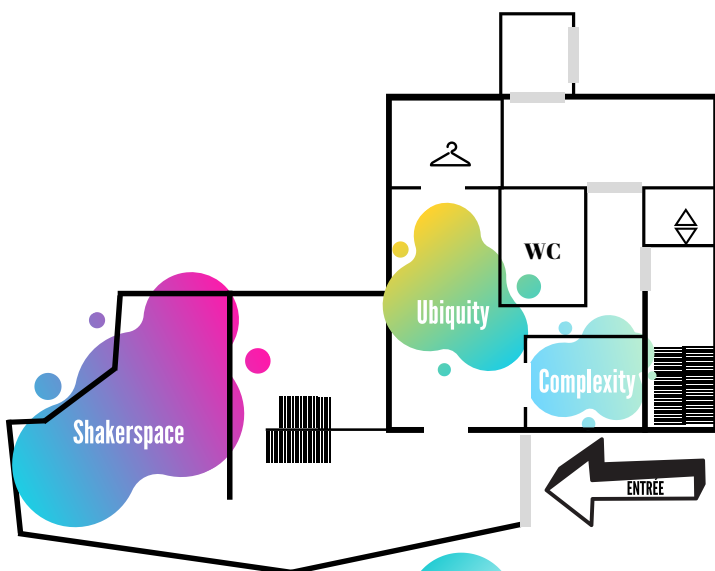

4e, 5e & 6e étages

- Atelier Gerin - 14h00-19h00
- Atelier Talec - 14h00-19h00
- Atelier Billingslea - 14h00-19h00

1e étage

DYNAMICS

- SKY - En continu

EQUILIBRIUM

- Electra 2 Duo - En continu

Rez-de-chaussée

SHAKERSPACE

- Les Systèmes Complexes Produisent-ils du beau? - En continu
- Botanica/Lumière Diffractée - En continu
- Art in Research - En continu
- Mémoire des algues - En continu
- Macroscopes - En continu

- Synecoculture - 16h00 - 18h00
- Network Art - 18h00-21h00
- Quasimire - 18h00-21h00

AUDITORIUM

- Impro Théâtre et Systèmes Complexes - 14h00-14h30
- Conférences Systèmes Complexes - 14h30-18h00
- Flash Talks Recherche/Création - 18h00-19h30
- Math'n Pop - 20h00-21h00
- Electra 2 - 21h30-22h00