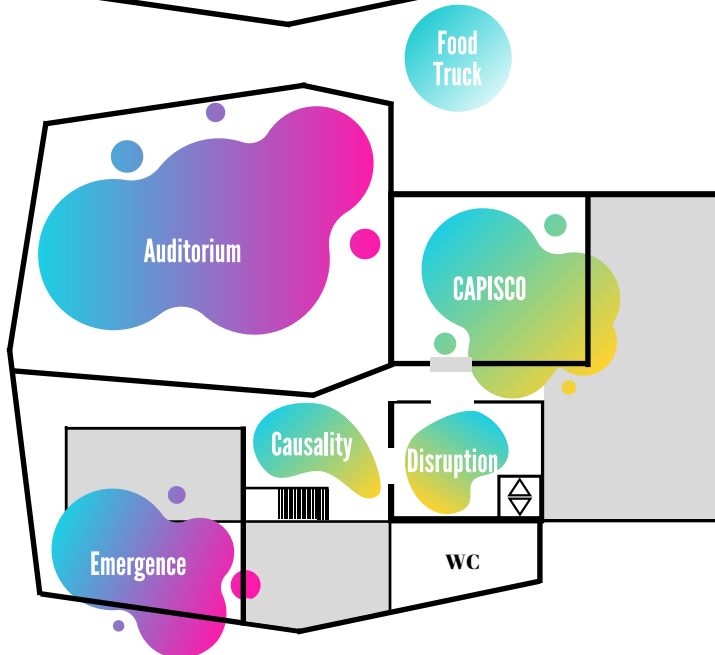

SHAKERSPACE

- Les Systèmes Complexes Produisent-ils du beau? - En continu
- Botanica/Lumière Diffractée - En continu
- Art in Research - En continu
- Mémoire des algues - En continu
- Macroscopes - En continu

UBIQUITY

- Plateformes Ouvertes - En continu
- Eye Tracking et Musée - En continu
- Incubateur de médiation du CNRS - En continu
- Infragilis - En continu
- Intelligence ARTificielle, le nouveau Picasso - En continu

COMPLEXITY

- Stalagmèmes - En continu

Sous-sol

CAPISCO

- Atelier multisensoriel Musaiques - 14h00-18h00

DISRUPTION

- Image de l'espace réciproque : Fatigues - En Continu

CAUSALITY

- Synecoculture - 16h00 - 18h00
- Network Art - 18h00-21h00
- Quasimire - 18h00-21h00

AUDITORIUM

- Impro Théâtre et Systèmes Complexes - 14h00-14h30
- Conférences Systèmes Complexes - 14h30-18h00
- Flash Talks Recherche/Création - 18h00-19h30
- Math'n Pop - 20h00-21h00
- Electra 2 - 21h30-22h00